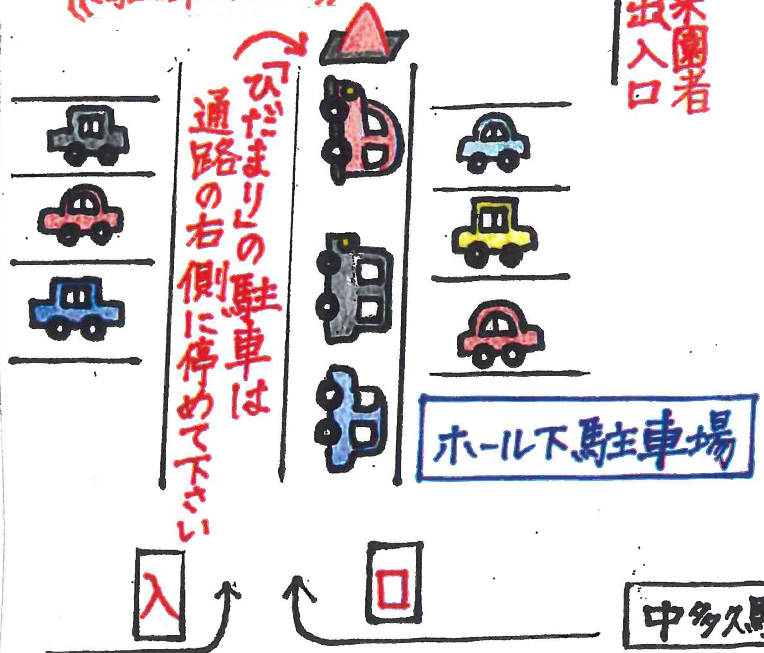

# ひだまり

4/2 (水) 4 (金)  
にこにこ  
フリーあそび

4/9 (水)  
なかよし  
外あそび

4/11 (金)  
にこにこ  
フリーあそび

4/16 (水)  
なかよし  
外あそび

4/18 (金)  
つくってあそぼう  
～こいのぼり～

4/23 (水)  
佐賀女子短大の  
お姉さんたちと  
あそぼう

4/25 (金)  
こいのぼりを見にいこう

## 〔馬主車方法〕

子育て支援ルーム  
ひだまり

対象: 5歳児までのお子様  
と保護者様

日時: 毎週水・金曜日  
10:00 ~ 12:00

お問い合わせ (0952)  
ひしのみこども園 75-2706

中多久馬